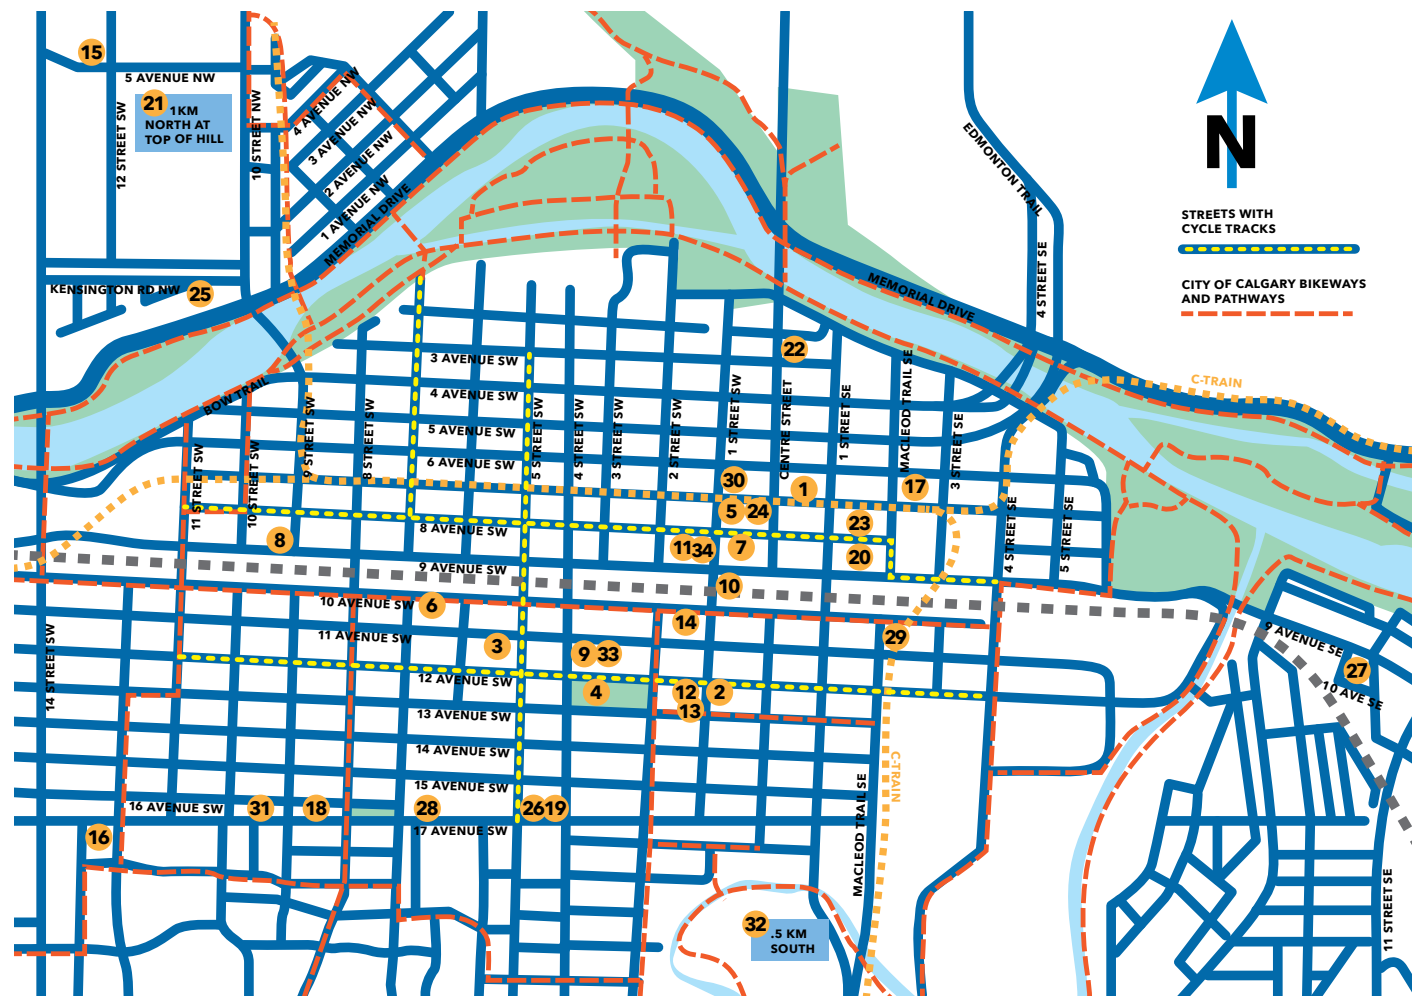

# VENUE LIST & MAP

- |  |  |  |
|--|--|--|
| <ul style="list-style-type: none"> <li>1. <b>#1 ROYAL CANADIAN LEGION (THREE FLOORS)</b> • 116 7 AVE SE 🚲</li> <li>2. <b>BAMBOO</b> • 1201 1 ST SW</li> <li>3. <b>BROKEN CITY (AND PATIO)</b> • 613 11 AVE SW 🚲</li> <li>4. <b>CENTRAL MEMORIAL PARK</b> • 1221 2 ST SW</li> <li>5. <b>CENTRAL UNITED CHURCH</b> • 131 7 AVE SW</li> <li>6. <b>COMMONWEALTH (TWO FLOORS)</b> • 731 10 AVE SW 🚲</li> <li>7. <b>CONTEMPORARY CALGARY</b> • 117 8 AVE SW</li> <li>8. <b>DICKENS PUB</b> • 1000 9 AVE SW 🚲</li> <li>9. <b>EMMEDIA SCREENING ROOM (UPSTAIRS)</b> • 351 11 AVE SW</li> <li>10. <b>FAIRMONT PALLISER (PASS PICK-UP)</b> • 133 9 AVE SW</li> <li>11. <b>FLAMES CENTRAL</b> • 219 8 AVE SW 🚲</li> <li>12. <b>GOOD LUCK BAR</b> • 207 12 AVE SW</li> <li>13. <b>HABITAT LIVING SOUND</b> • 1217 1 ST SW</li> <li>14. <b>THE HIFI CLUB</b> • 219 10 AVE SW 🚲</li> </ul> | <ul style="list-style-type: none"> <li>15. <b>HILLHURST SUNNYSIDE MARKET</b> • 1320 5 AVE NW</li> <li>16. <b>HOME &amp; AWAY</b> • 1331 17 AVE SW</li> <li>17. <b>JOHN DUTTON THEATRE</b> • 616 MACLEOD TRAIL SE</li> <li>18. <b>LESS 17 / SECRET EIGHT</b> • 930 17 AVE SW</li> <li>19. <b>LOCAL 510 (AND PARKING LOT)</b> • 510 17 AVE SW</li> <li>20. <b>MARION NICOLL GALLERY +15 WINDOW</b> • ARTS COMMONS +15 WALKWAY 205 8 AVE SE</li> <li>21. <b>MARION NICOLL GALLERY MAIN SPACE &amp; LRT WINDOW</b> • ALBERTA COLLEGE OF ART + DESIGN • 1407 14 AVE NW</li> <li>22. <b>THE NEW GALLERY</b> • 208 CENTRE ST SOUTH</li> <li>23. <b>OLYMPIC PLAZA</b> • 228 8 AVE SE 🚲</li> <li>24. <b>THE PALOMINO (TWO FLOORS)</b> • 109 7 AVE SW 🚲</li> <li>25. <b>THE PLAZA THEATRE</b> • 1133 KENSINGTON RD NW</li> <li>26. <b>THE SHIP &amp; ANCHOR</b> • 534 17 AVE SW 🚲</li> </ul> | <ul style="list-style-type: none"> <li>27. <b>SLED ISLAND BLOCK PARTY</b> • 10 AVE AND 10 ST SE 🚲</li> <li>28. <b>SLOTH RECORDS</b> • 736B 17 AVE SW</li> <li>29. <b>STRIDE GALLERY</b> • 1006 MACLEOD TR SE</li> <li>30. <b>THEATRE JUNCTION GRAND (STUDIO, JACKIE FLANAGAN THEATRE)</b> • 608 1 ST SW</li> <li>31. <b>TUBBY DOG</b> • 1022 17 AVE SW 🚲</li> <li>32. <b>UNION CEMETERY</b> • ERLTON ST &amp; 32 AVE SW</li> <li>33. <b>UNTITLED ART SOCIETY</b> • 343 11 AVE SW</li> <li>34. <b>WINE-OHS</b> • 811 1 ST SW 🚲</li> </ul> |
|--|--|--|
- 🚲 **BIKE RACK LOCATIONS**